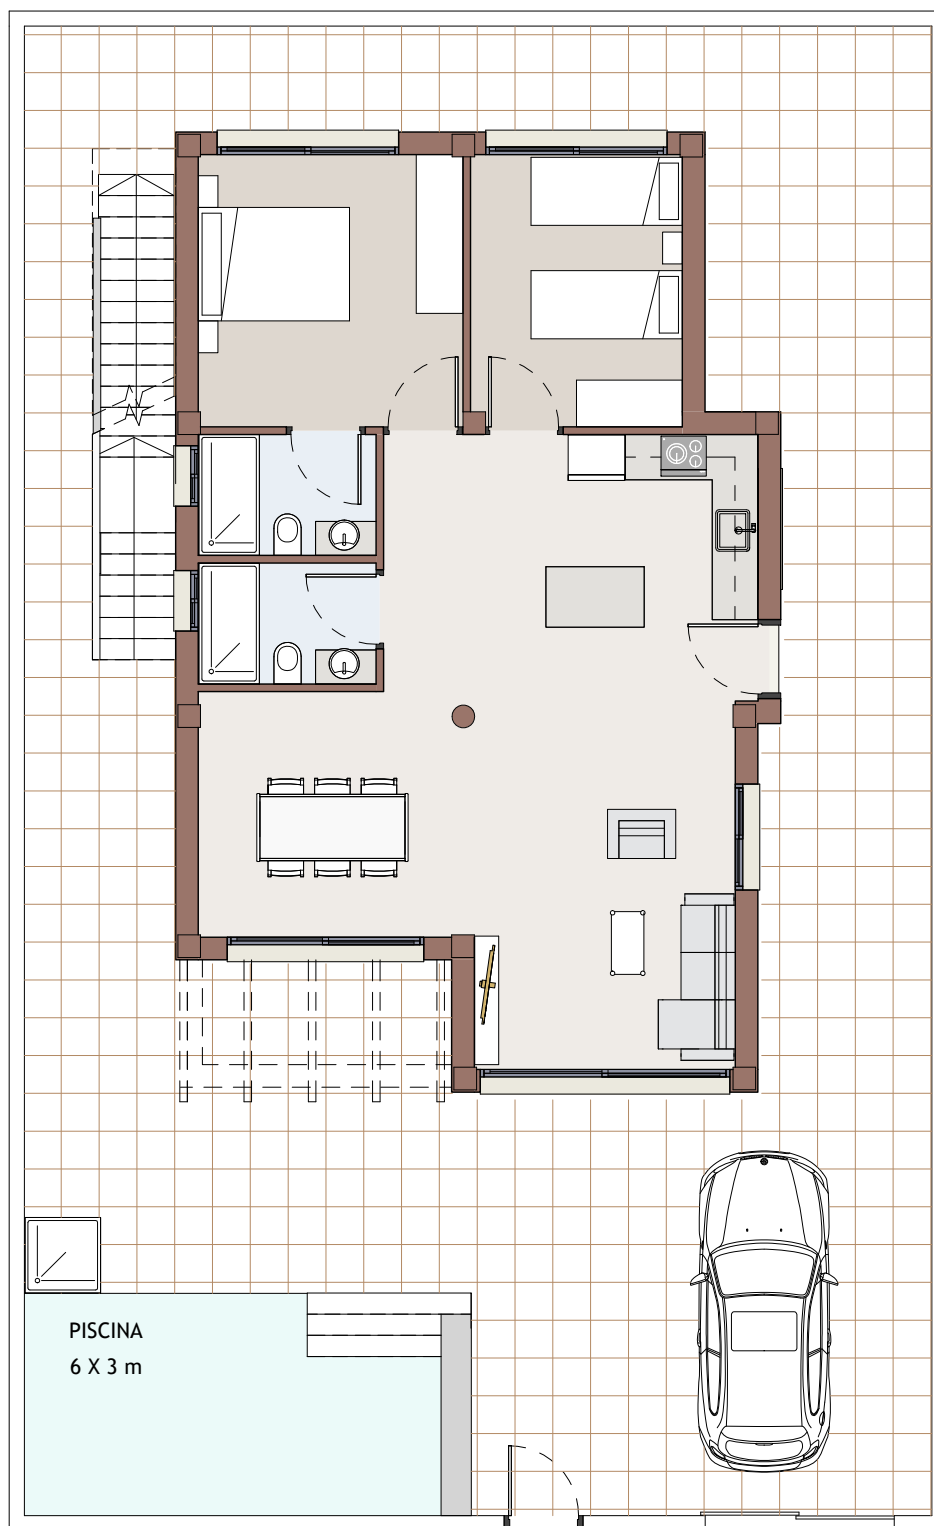

MODELO ESTRELLA - S

PLANTA 1 - BAJA

2 dormitorios
2 baños

SUPERFICIE CONSTRUIDA
90,00 M²

MC
MONTE CARMELO
RESORT

MODELO ESTRELLA - S

PLANTA 2 - CUBIERTA SOLARIUM

2 dormitorios
2 baños

SUPERFICIE DE SOLARIUM
90,00 M²

MC
MONTE CARMELO
RESORT

MODELO ESTRELLA - S

PLANTA SOTANO

2 dormitorios
2 baños

SUPERFICIE DE SOTANO
100,00 M²

MC
MONTE CARMELO
RESORT

MODELO ESTRELLA - S PARCELA

2 dormitorios
2 baños

SUPERFICIE CONSTRUIDA: 90,00 M²

SUPERFICIE DE SOLARIUM: 90,00 M²

SUPERFICIE DE SOTANO (OPCIONAL): 100,00 M²

Representación gráfica sin valor contractual sujeta a posibles cambios. La propiedad se reserva los derechos a llevar a cabo modificaciones por motivos técnicos y cumpliendo la normativa vigente.