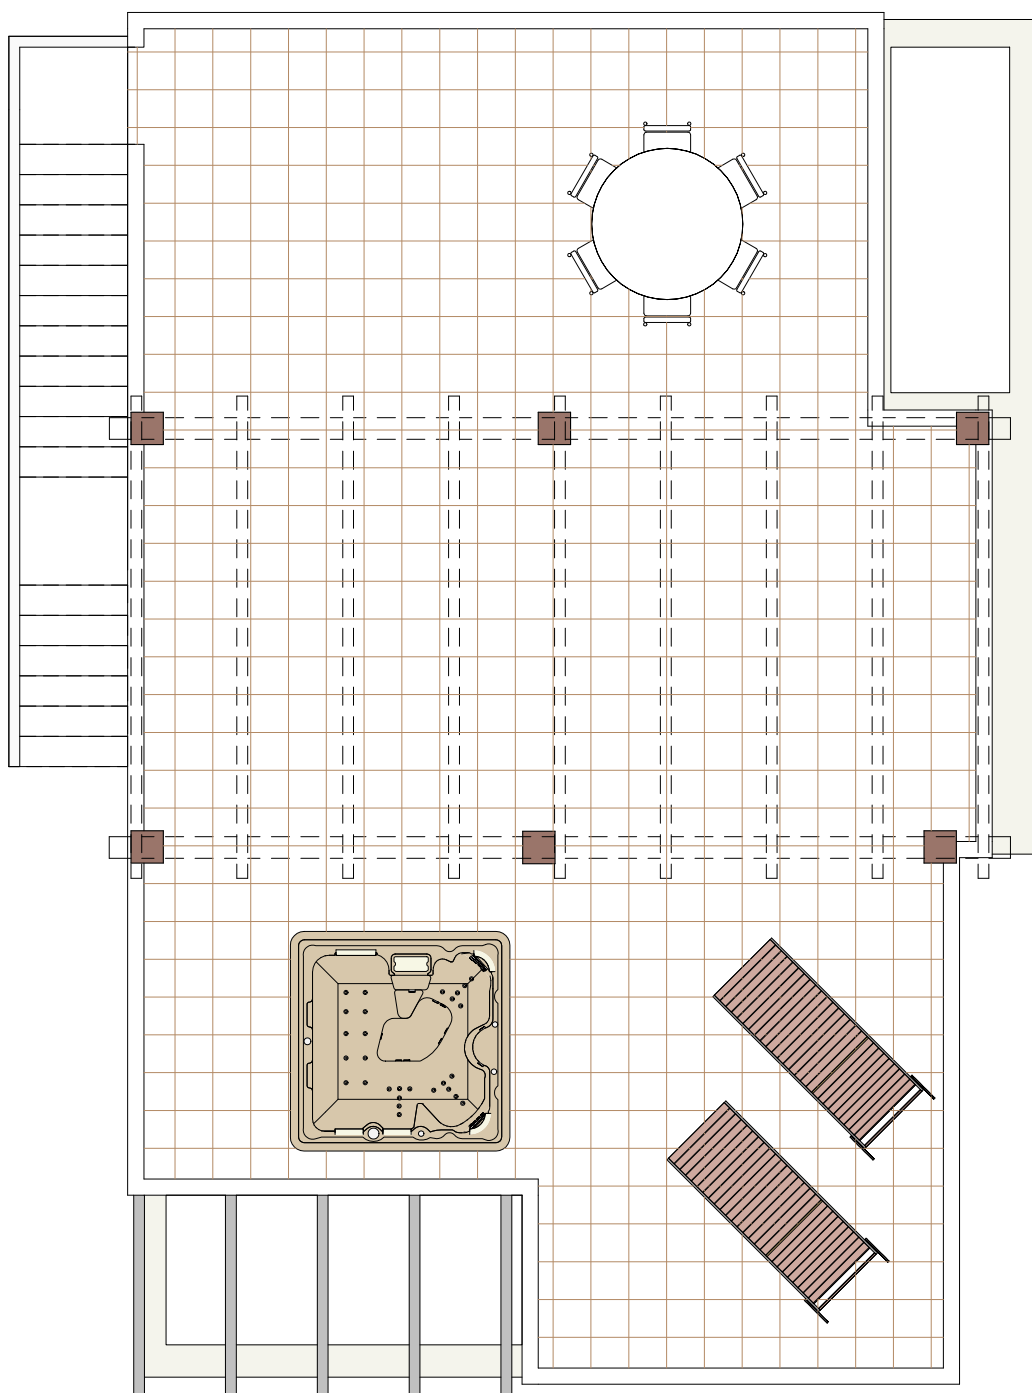

MODELO ESTRELLA - S

PLANTA 1 - BAJA

2 dormitorios
2 baños

SUPERFICIE CONSTRUIDA
90,00 M²

MC
MONTE CARMELO
RESORT

MODELO ESTRELLA - S

PLANTA 2 - CUBIERTA SOLARIUM

2 dormitorios
2 baños

SUPERFICIE DE SOLARIUM
90,00 M²

MC
MONTE CARMELO
RESORT

MODELO ESTRELLA - S

PLANTA SOTANO

2 dormitorios
2 baños

SUPERFICIE DE SOTANO
100,00 M²

MC
MONTE CARMELO
RESORT

MODELO ESTRELLA - S PARCELA

2 dormitorios
2 baños

SUPERFICIE CONSTRUIDA: 90,00 M²

SUPERFICIE DE SOLARIUM: 90,00 M²

SUPERFICIE DE SOTANO (OPCIONAL): 100,00 M²

Representación gráfica sin valor contractual sujeta a posibles cambios. La propiedad se reserva los derechos a llevar a cabo modificaciones por motivos técnicos y cumpliendo la normativa vigente.