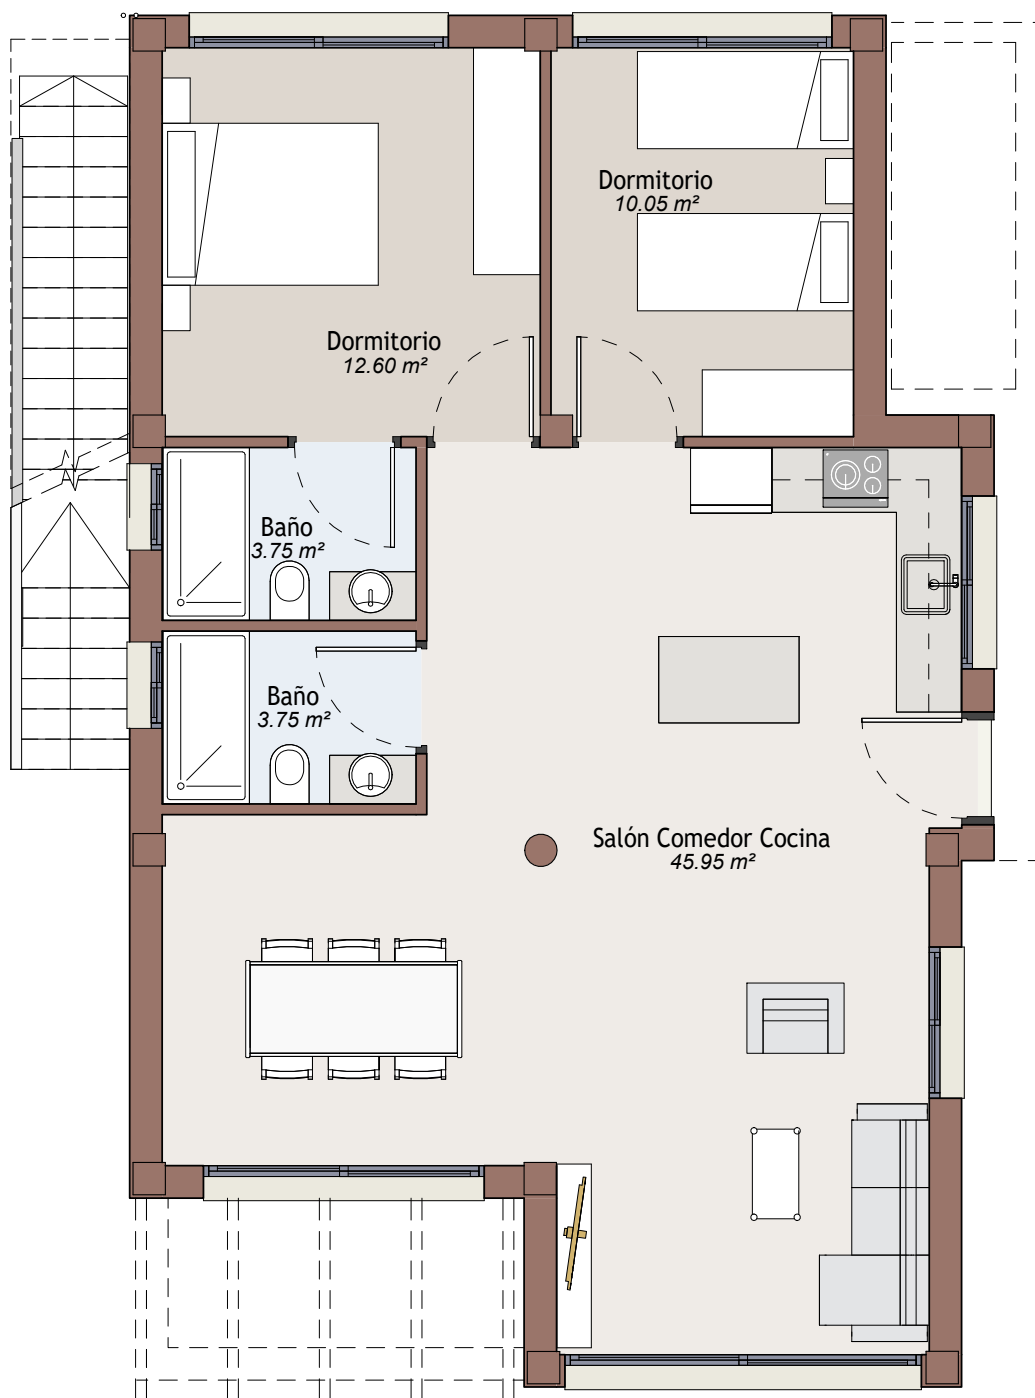

MODELO ESTRELLA - S

PLANTA 1 - BAJA

2 dormitorios
2 baños

SUPERFICIE CONSTRUIDA
90,00 M²

MC
MONTE CARMELO
RESORT

MODELO ESTRELLA - S

PLANTA 2 - CUBIERTA SOLARIUM

2 dormitorios
2 baños

SUPERFICIE DE SOLARIUM
90,00 M²

MC
MONTE CARMELO
RESORT

MODELO ESTRELLA - S

PLANTA SOTANO

2 dormitorios
2 baños

SUPERFICIE DE SOTANO
100,00 M²

MC
MONTE CARMELO
RESORT

MODELO ESTRELLA - S PARCELA

2 dormitorios
2 baños

SUPERFICIE CONSTRUIDA: 90,00 M²

SUPERFICIE DE SOLARIUM: 90,00 M²

SUPERFICIE DE SOTANO (OPCIONAL): 100,00 M²

Representación gráfica sin valor contractual sujeta a posibles cambios. La propiedad se reserva los derechos a llevar a cabo modificaciones por motivos técnicos y cumpliendo la normativa vigente.