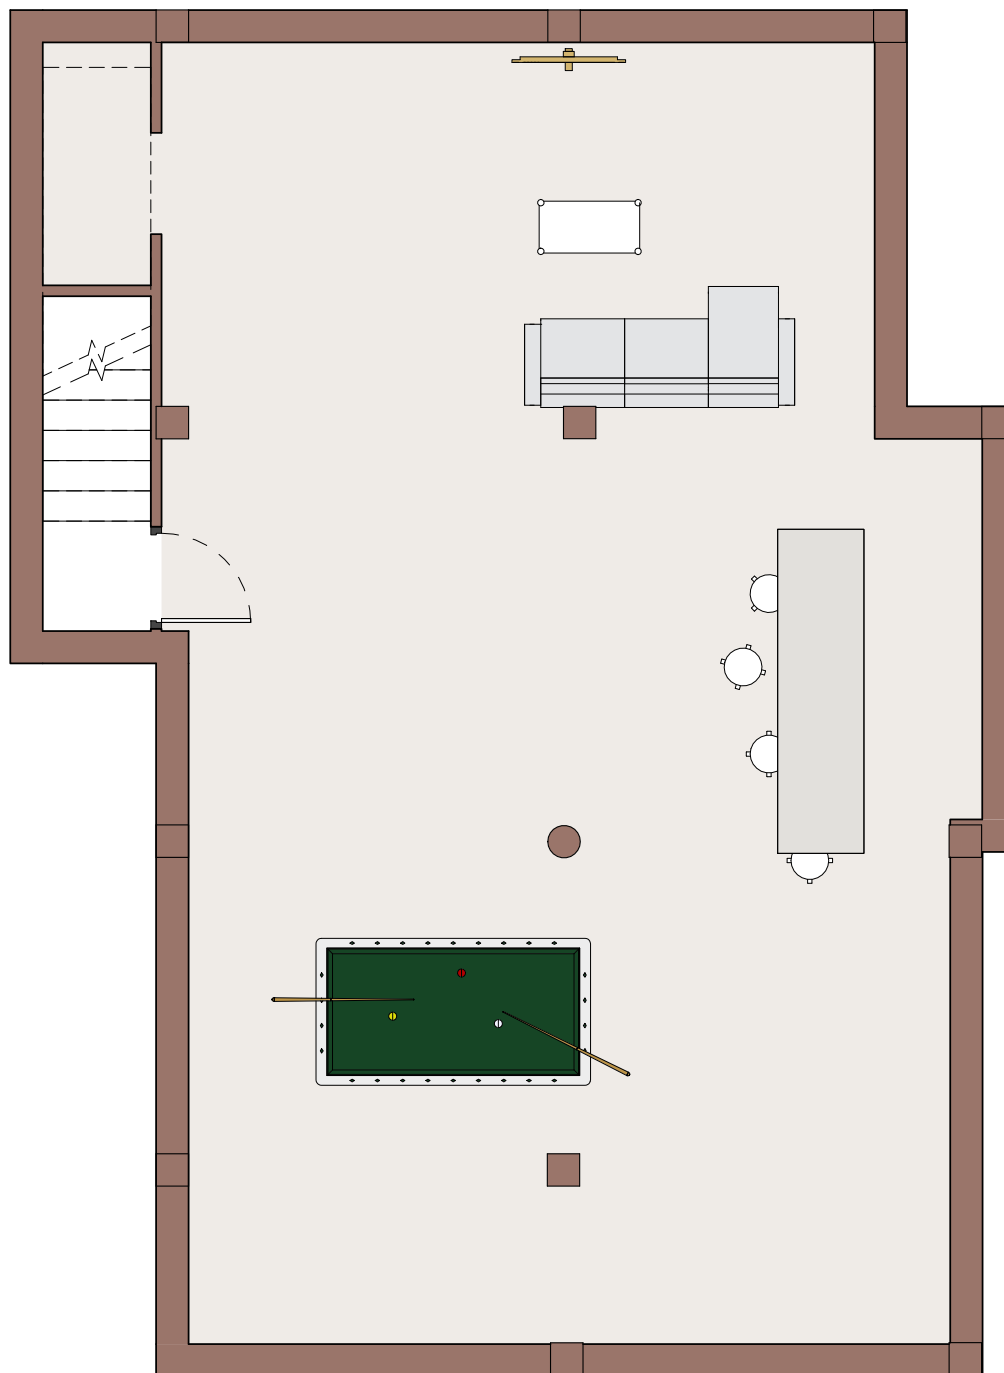

MODELO ESTRELLA - S

PLANTA 1 - BAJA

2 dormitorios
2 baños

SUPERFICIE CONSTRUIDA
90,00 M²

MC
MONTE CARMELO
RESORT

MODELO ESTRELLA - S

PLANTA 2 - CUBIERTA SOLARIUM

2 dormitorios
2 baños

SUPERFICIE DE SOLARIUM
90,00 M²

MC
MONTE CARMELO
RESORT

MODELO ESTRELLA - S

PLANTA SOTANO

2 dormitorios
2 baños

SUPERFICIE DE SOTANO
100,00 M²

MC
MONTE CARMELO
RESORT

MODELO ESTRELLA - S PARCELA

2 dormitorios
2 baños

SUPERFICIE CONSTRUIDA: 90,00 M²

SUPERFICIE DE SOLARIUM: 90,00 M²

SUPERFICIE DE SOTANO (OPCIONAL): 100,00 M²

Representación gráfica sin valor contractual sujeta a posibles cambios. La propiedad se reserva los derechos a llevar a cabo modificaciones por motivos técnicos y cumpliendo la normativa vigente.